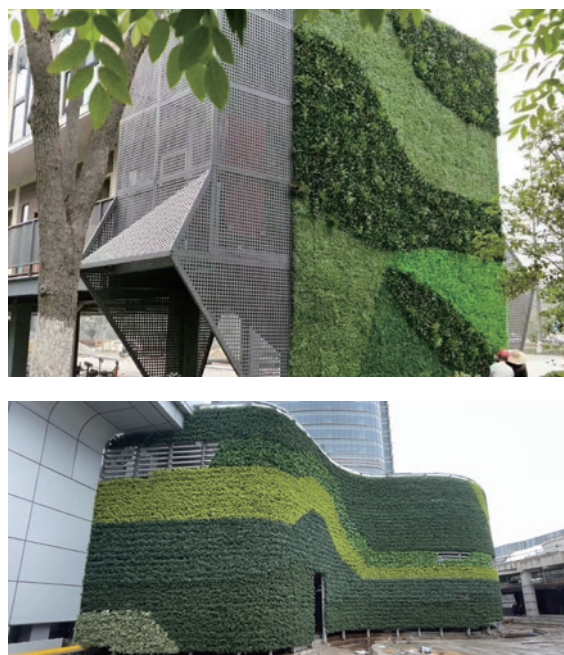

※外表面の劣化 屋外 太陽放射エネルギー ラングリー110,000以上
紫外線カーボン式

※日本産業規格 ISO 105-A02 : 1993

◆室外施工経年劣化

◆施工例

◆ご注意 ご使用環境、商品種別などにより色差の度合いは異なります。

GR

ファーンブッシュ

GB-1001