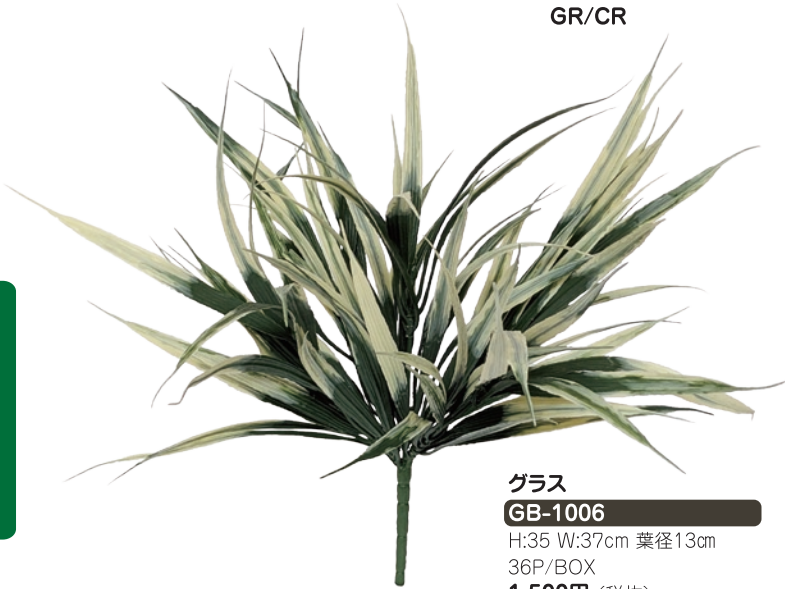

GR/CR

グラス
GB-1006

H:35 W:37cm 葉径13cm
36P/BOX
1,500円 (税抜)

GR/LAV